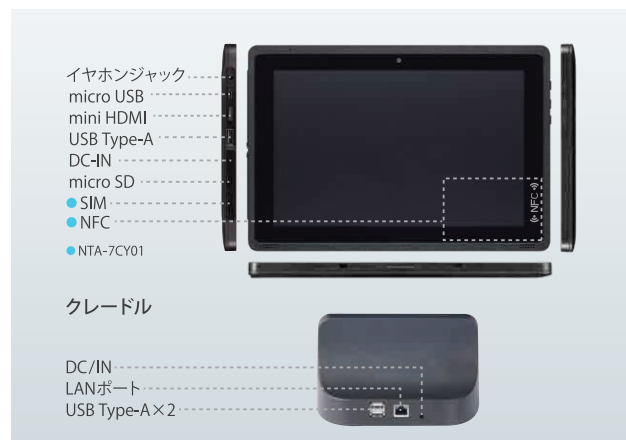

NTA-7CY01の特徴

05 Android™ 7.1搭載

対応するアプリケーションが拡充。
開発者向け機能やセキュリティの強化と利便性を両立します。

06 NFC搭載

Type-A/B, Felicaに対応します。
NFCカードの読み取りを前面に配置します。また、読取速度にも考慮し、スピーディにノンストレスでご使用いただけます。

07 SIM搭載

NTTドコモ、KDDI、ソフトバンクの3社に対応。
Wi-FiのほかLTE通信も可能となり、屋外でも快適にメール・WEBができるほか、GPSによる位置情報確認も可能です。

03 豊富なインターフェース

業務効率と使いやすさを考慮し、2つのUSBポート (micro USB、USB Type-A) を標準搭載。
また、クレードルを用いればUSB周辺機器に加えて有線LANも利用可能。
さらにNTA-7CY01は、NFC (前面)、SIMも搭載しています。

04 位置づけ

主な用途(共通)

工程管理

資産管理

在庫管理・入出庫管理

タブレット学習